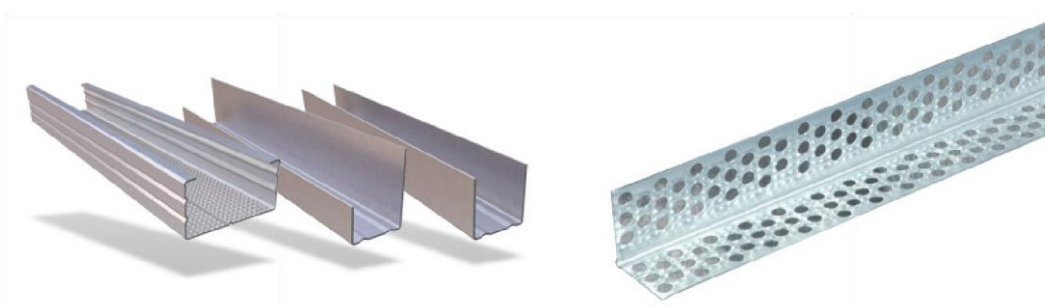

**ΤΙΜΟΚΑΤΑΛΟΓΟΣ
2019**

**ΕΙΣΑΓΩΓΕΣ – ΑΝΤΙΠΡΟΣΩΠΕΙΕΣ
ΕΡΓΑΛΕΙΑ – ΥΛΙΚΑ ΟΙΚΟΔΟΜΩΝ
4ο Χιλ. Π.Ε.Ο. ΛΑΡΙΣΑΣ – ΒΟΛΟΥ
ΛΑΡΙΣΑ – ΕΛΛΑΣ
Τηλ. & FAX 2410 571 949
Κιν. 6936 963713 / 6949 335944
6978 047048
<http://monotikadomikapriftis.gr>
www.dasthellas.gr
E-mail: priftiilia@gmail.com
dast.hellas@yahoo.gr**